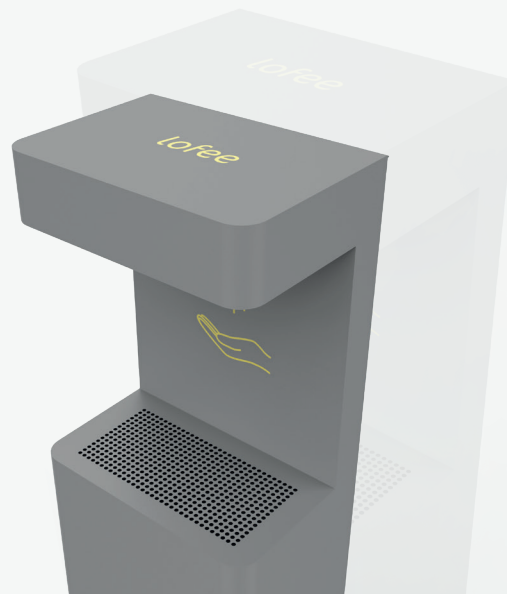

lofee®

Stacja do bezdotykowej dezynfekcji rąk

Stacja do bezdotykowej dezynfekcji rąk z zasobnikiem o pojemności aż 10 litrów. Pozwala uzyskać ponad 6000 aplikacji bez konieczności uzupełniania zbiornika. Wbudowany akumulator, który umożliwia postawienie urządzenia w miejscu bez stałego dostępu do prądu. Tak duży pojemnik oraz akumulator znacząco ułatwiają użytkowanie produktu, podnosząc jego walory praktyczne.

Dzięki bezdotykowej formie dozowania płynu gwarantuje higieniczne warunki odkażania. Funkcjonalne i eleganckie rozwiązanie do przestrzeni, w których przebywa duża liczba osób: biur, restauracji, placówek służby zdrowia, szkół, przedszkoli, urzędów, instytucji kultury, hoteli, lotnisk itp. Prosta i niezawodna konstrukcja oraz wysokiej jakości wykonanie sprawiają, że obsługa urządzenia jest intuicyjna, a jego użytkowanie bezproblemowe.

Specyfikacja

- dozownik produkowany w Polsce
- pojemność zasobnika: 10 l
- podawanie płynu: automatyczne (czujnik ruchu na podczerwień)
- obudowa: stal malowana proszkowo
- pokrycie obudowy: farba z atestem PZH
- zalecany płyn do dezynfekcji: dowolnej marki w formie płynu
- zasilanie: sieciowe (230 V) oraz akumulatorowe
- sposób montażu: urządzenie wolnostojące
- wersje kolorystyczne: biała, szara, czarna
- design: elegancki i minimalistyczny
- certyfikacja: CE
- gwarancja: 12 miesięcy
- wymiary urządzenia:
125 cm wysokość / 25 cm szerokość / 18 cm głębokość