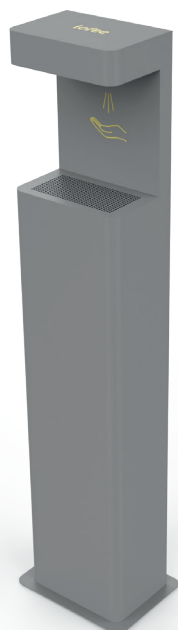

lofee®

Stacja do bezdotykowej dezynfekcji rąk

Stacja do bezdotykowej dezynfekcji rąk z zasobnikiem o pojemności aż 10 litrów. Pozwala uzyskać ponad 6000 aplikacji bez konieczności uzupełniania zbiornika. Wbudowany akumulator, który umożliwia postawienie urządzenia w miejscu bez stałego dostępu do prądu. Tak duży pojemnik oraz akumulator znacząco ułatwiają użytkowanie produktu, podnosząc jego walory praktyczne.

Dzięki bezdotykowej formie dozowania płynu gwarantuje higieniczne warunki odkażania. Funkcjonalne i eleganckie rozwiązanie do przestrzeni, w których przebywa duża liczba osób: biur, restauracji, placówek służby zdrowia, szkół, przedszkoli, urzędów, instytucji kultury, hoteli, lotnisk itp. Prosta i niezawodna konstrukcja oraz wysokiej jakości wykonanie sprawiają, że obsługa urządzenia jest intuicyjna, a jego użytkowanie bezproblemowe.

Specyfikacja

- dozownik produkowany w Polsce
- pojemność zasobnika: 10 l
- podawanie płynu: automatyczne (czujnik ruchu na podczerwień)
- obudowa: stal malowana proszkowo
- pokrycie obudowy: farba z atestem PZH
- zalecany płyn do dezynfekcji: dowolnej marki w formie płynu
- zasilanie: sieciowe (230 V) oraz akumulatorowe
- sposób montażu: urządzenie wolnostojące
- wersje kolorystyczne: biała, szara, czarna
- design: elegancki i minimalistyczny
- certyfikacja: CE
- gwarancja: 12 miesięcy
- wymiary urządzenia:
125 cm wysokość / 25 cm szerokość / 18 cm głębokość